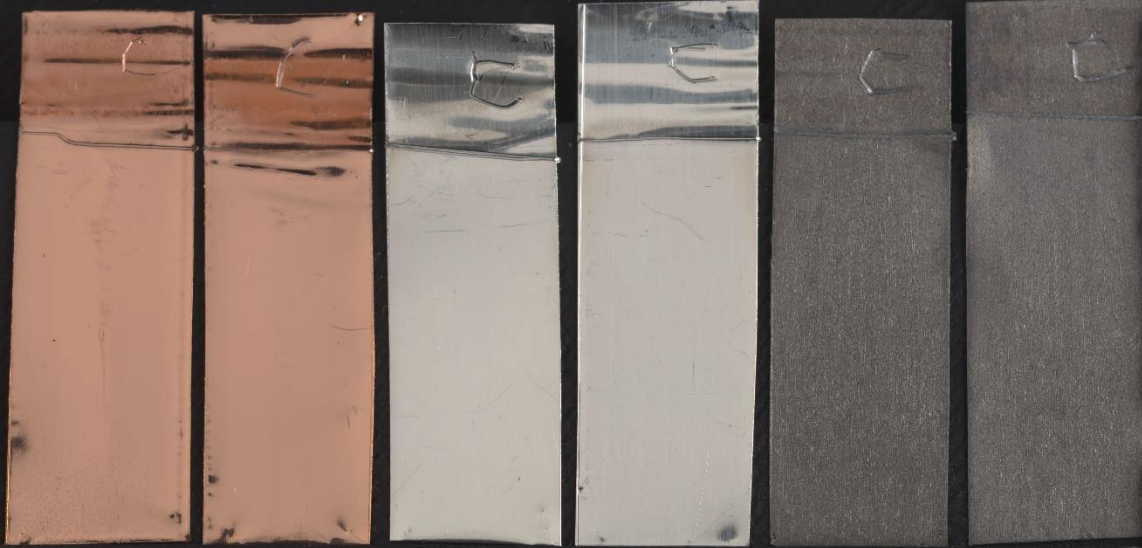

Si: diffuse lighting

CONTROL FOR 2161 - 2163

2164

GA: glancing angle light source

CONTROL FOR 2161 - 2163

2164